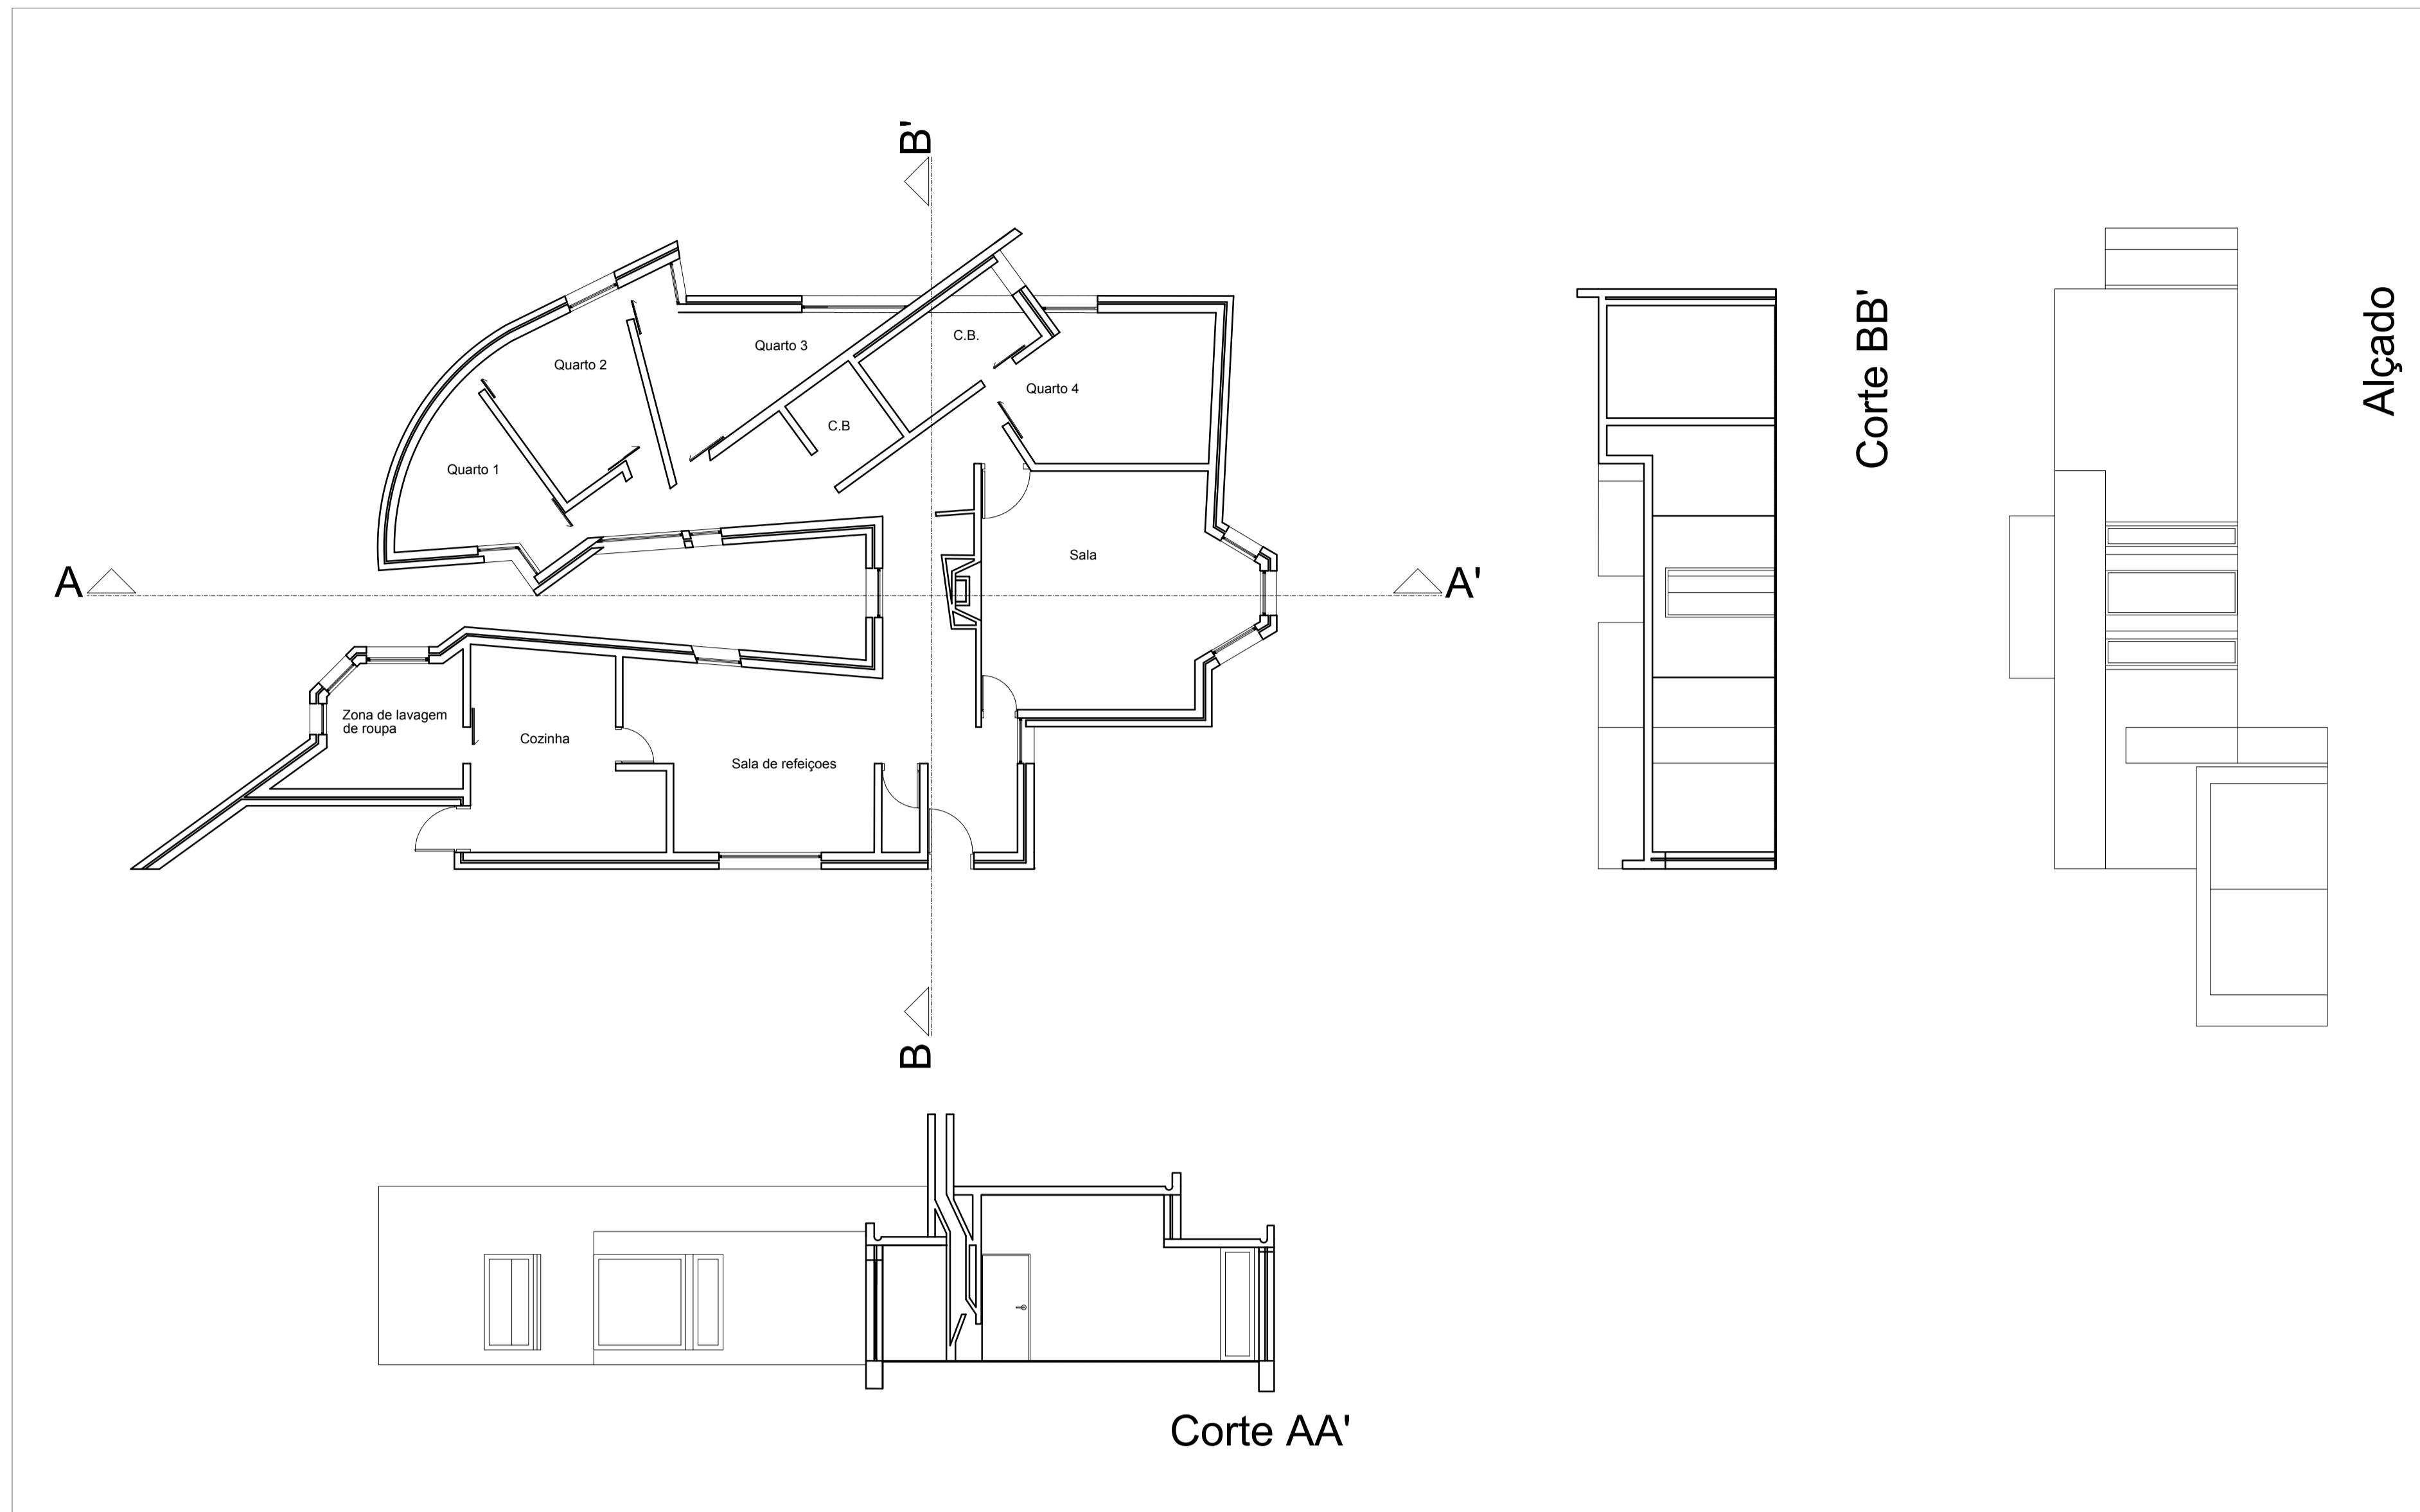

Representação digital - Faul 2023/24

Trabalho 1: Casa Antonio Carlos Siza

Diana Rocha N°20221248 TMIARQ E

Planta esc. 1:100

Pormenor da porta esc. 1:10

Pormenor janela 1:1

Corte BB' esc. 1:10

Pormenor à esc. 1:5