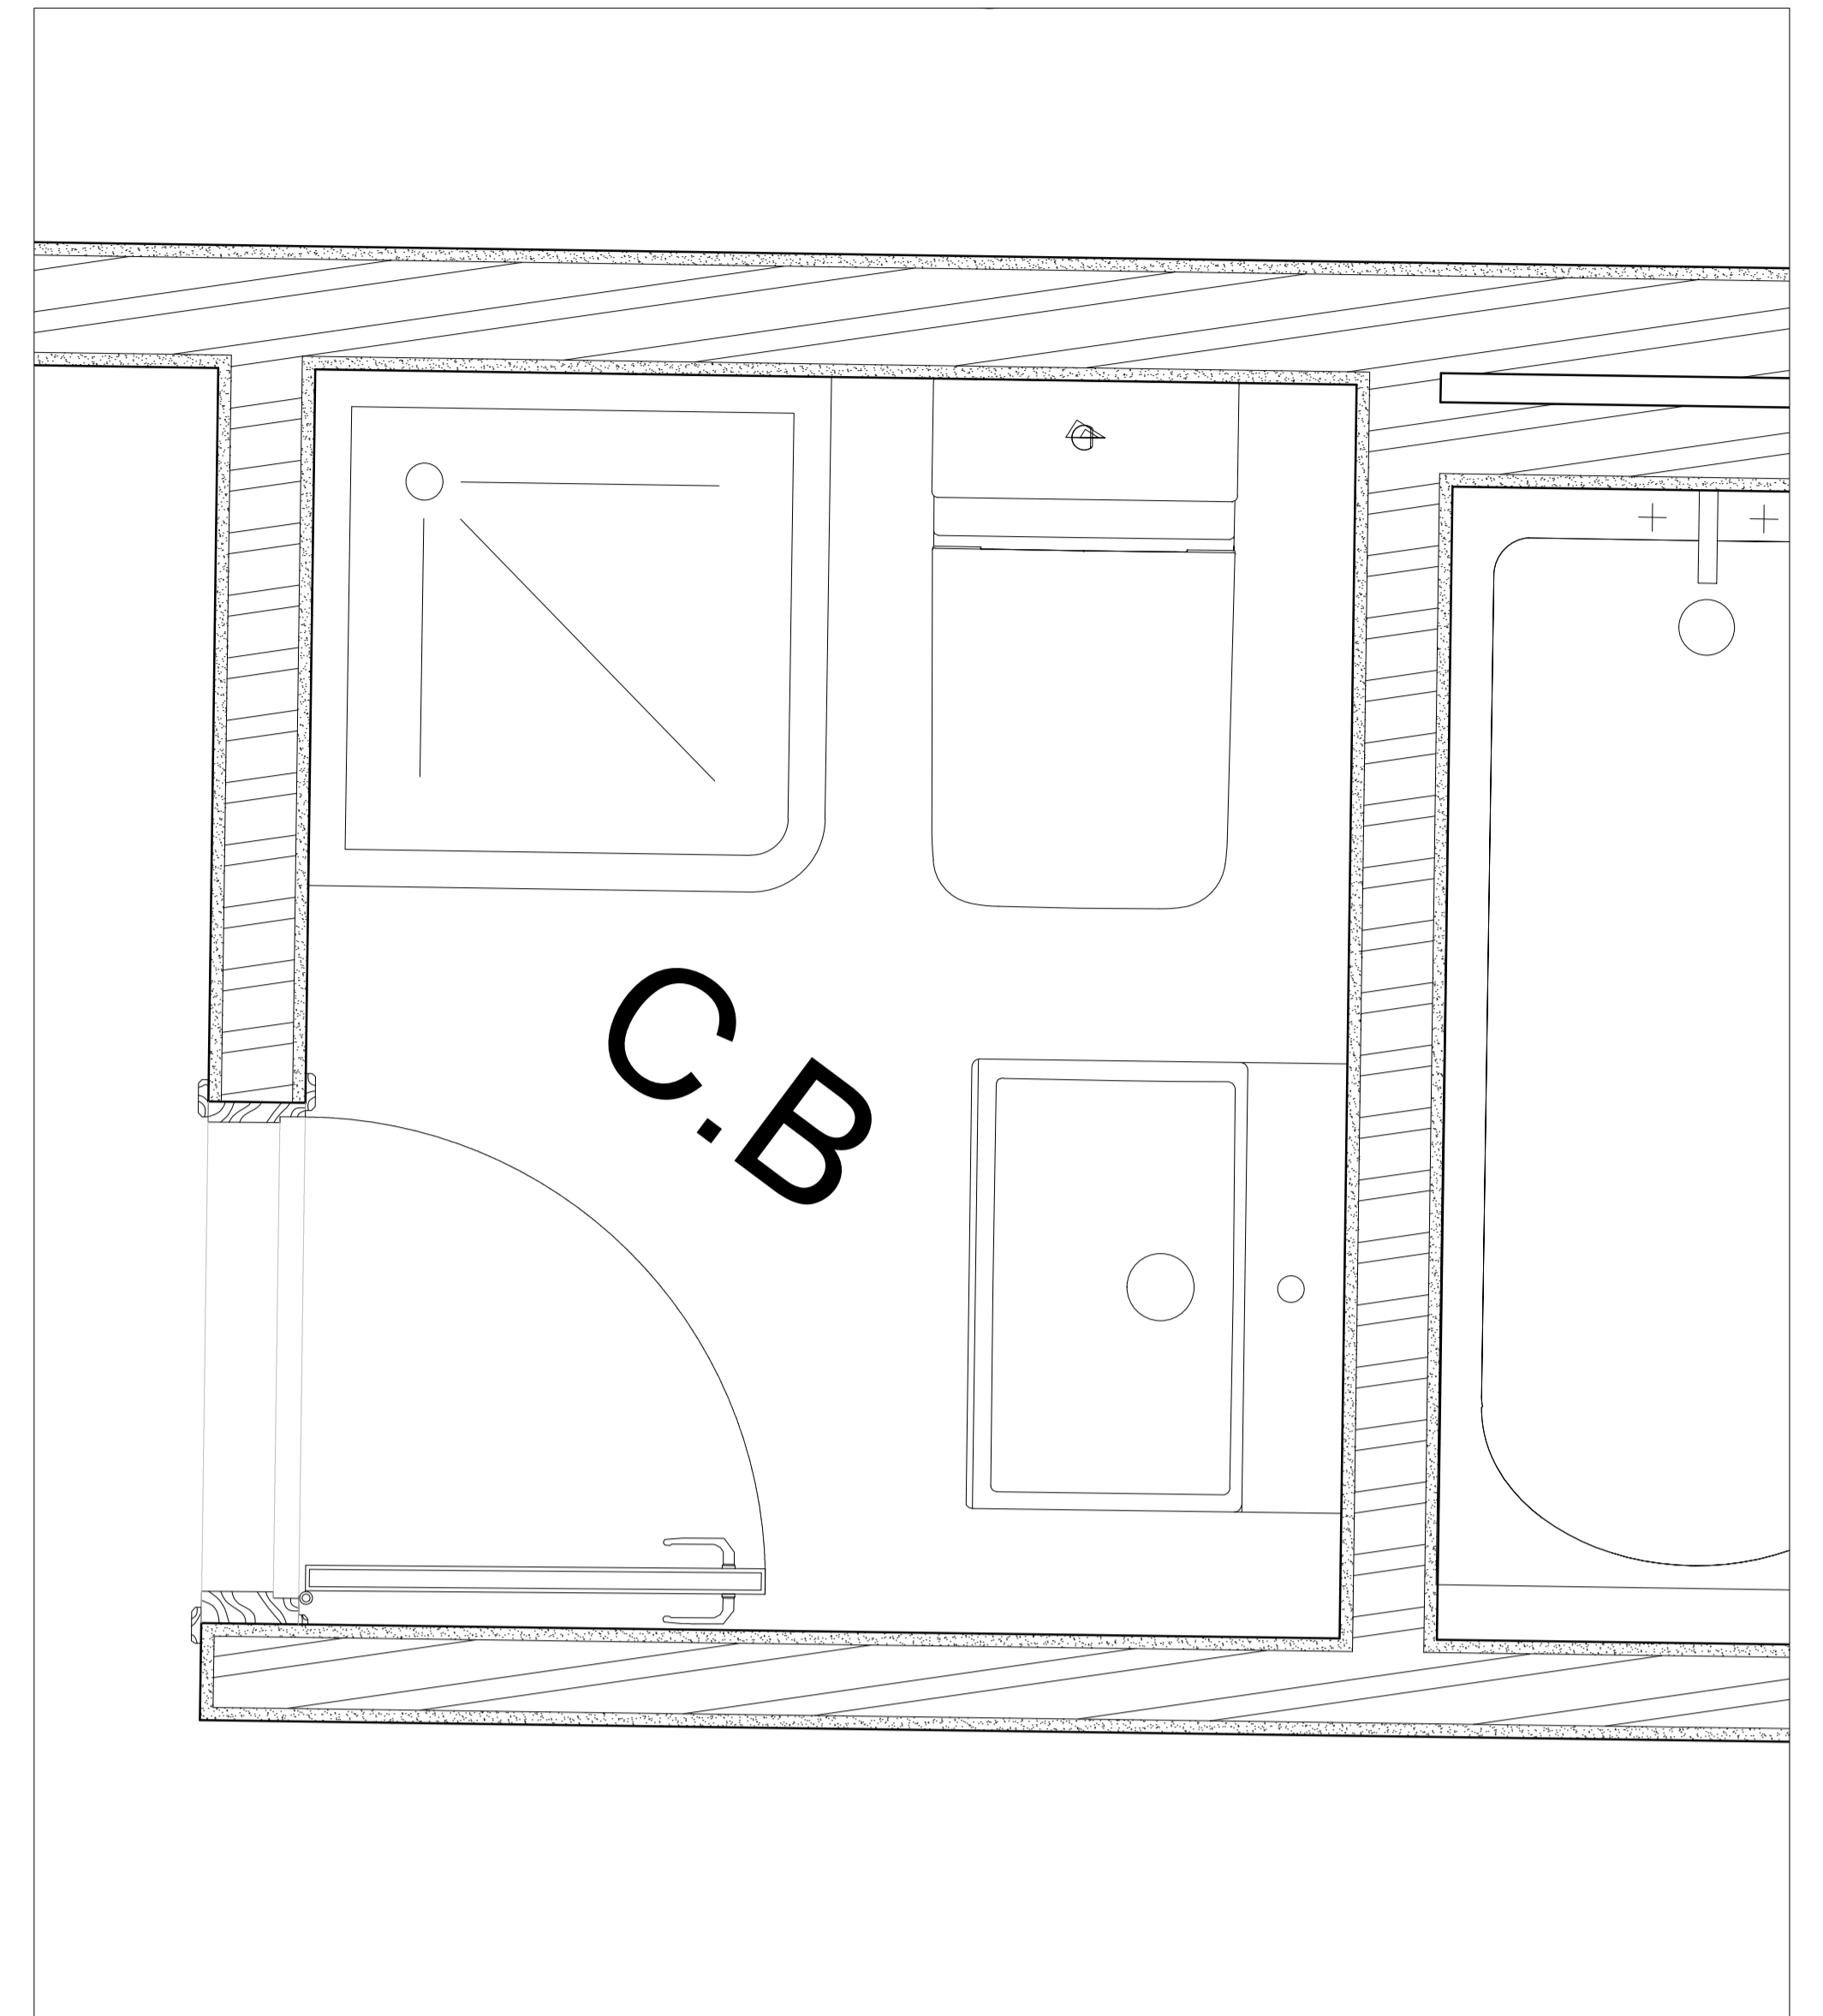

Representação digital - Faul 2023/24

Trabalho 1: Casa Antonio Carlos Siza

Diana Rocha N°20221248 TMIARQ E

Planta esc. 1:100

Pormenor da porta esc. 1:10

Pormenor janela 1:1

Corte BB' esc. 1:10

Pormenor à esc. 1:5