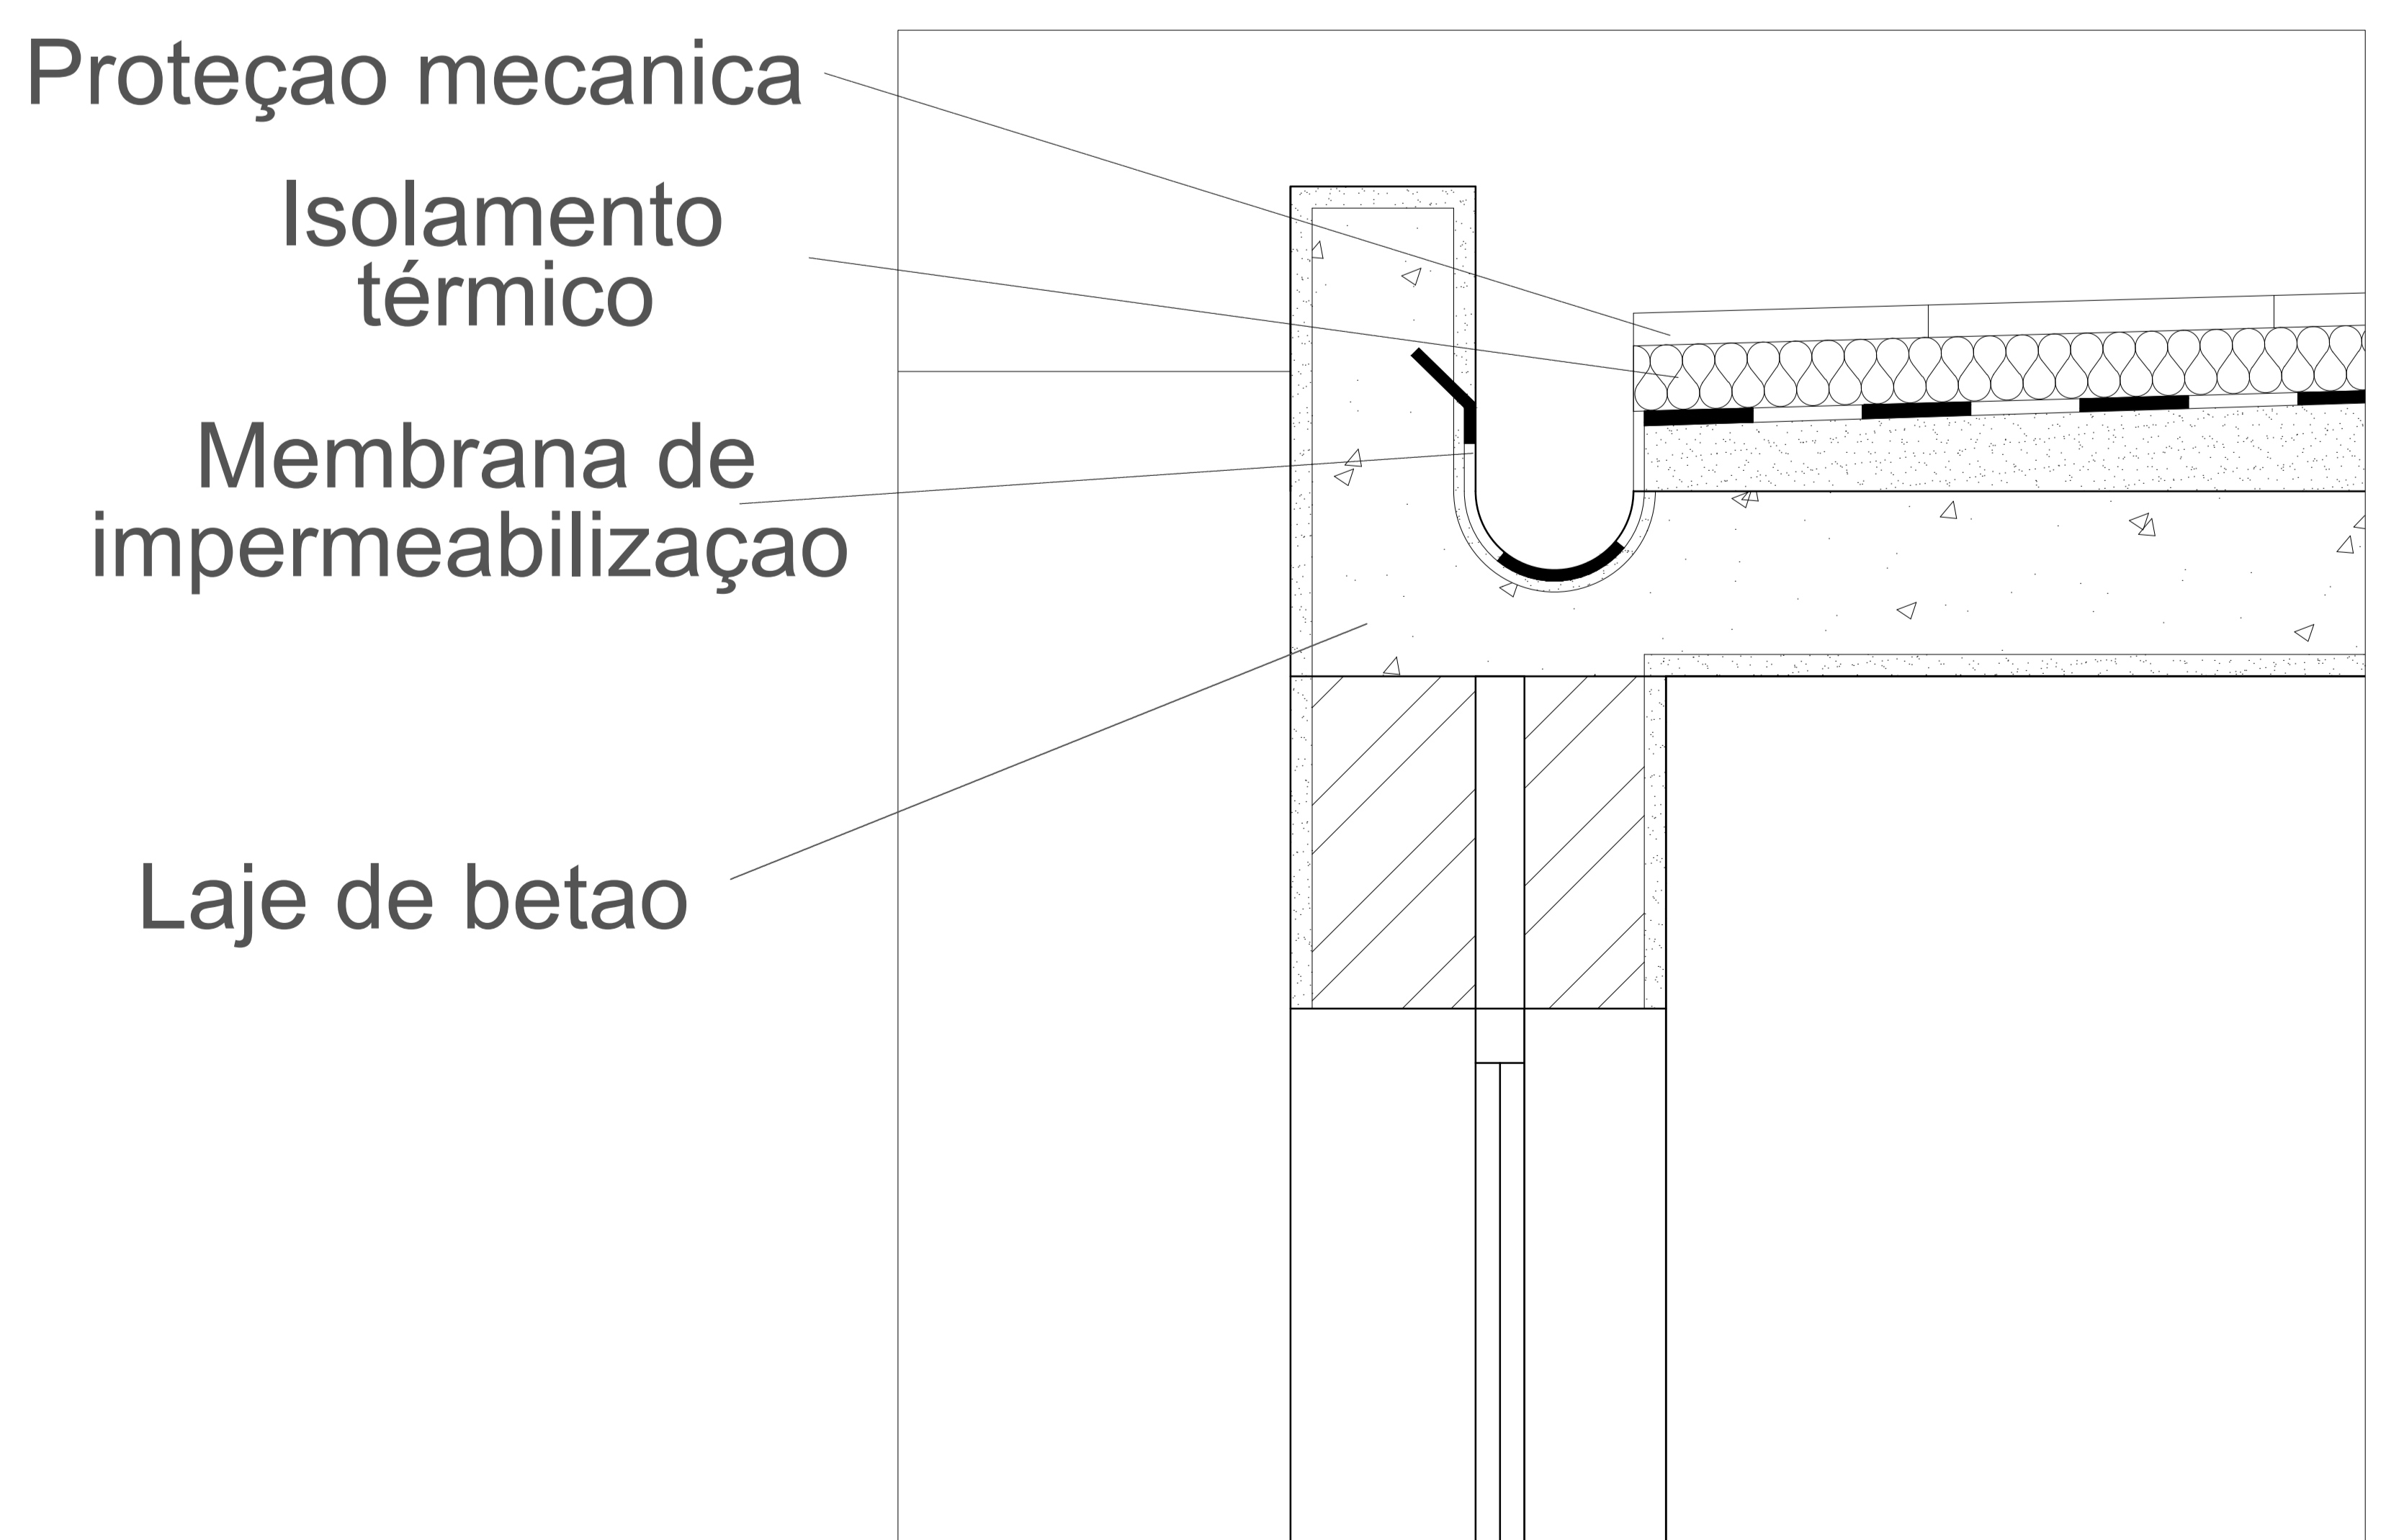

Representação digital - Faul 2023/24

Trabalho 1: Casa Antonio Carlos Siza

Diana Rocha N°20221248 TMIARQ E

Planta esc. 1:100

Pormenor da porta esc. 1:10

Pormenor janela 1:1

Corte BB' esc. 1:10

Pormenor à esc. 1:5