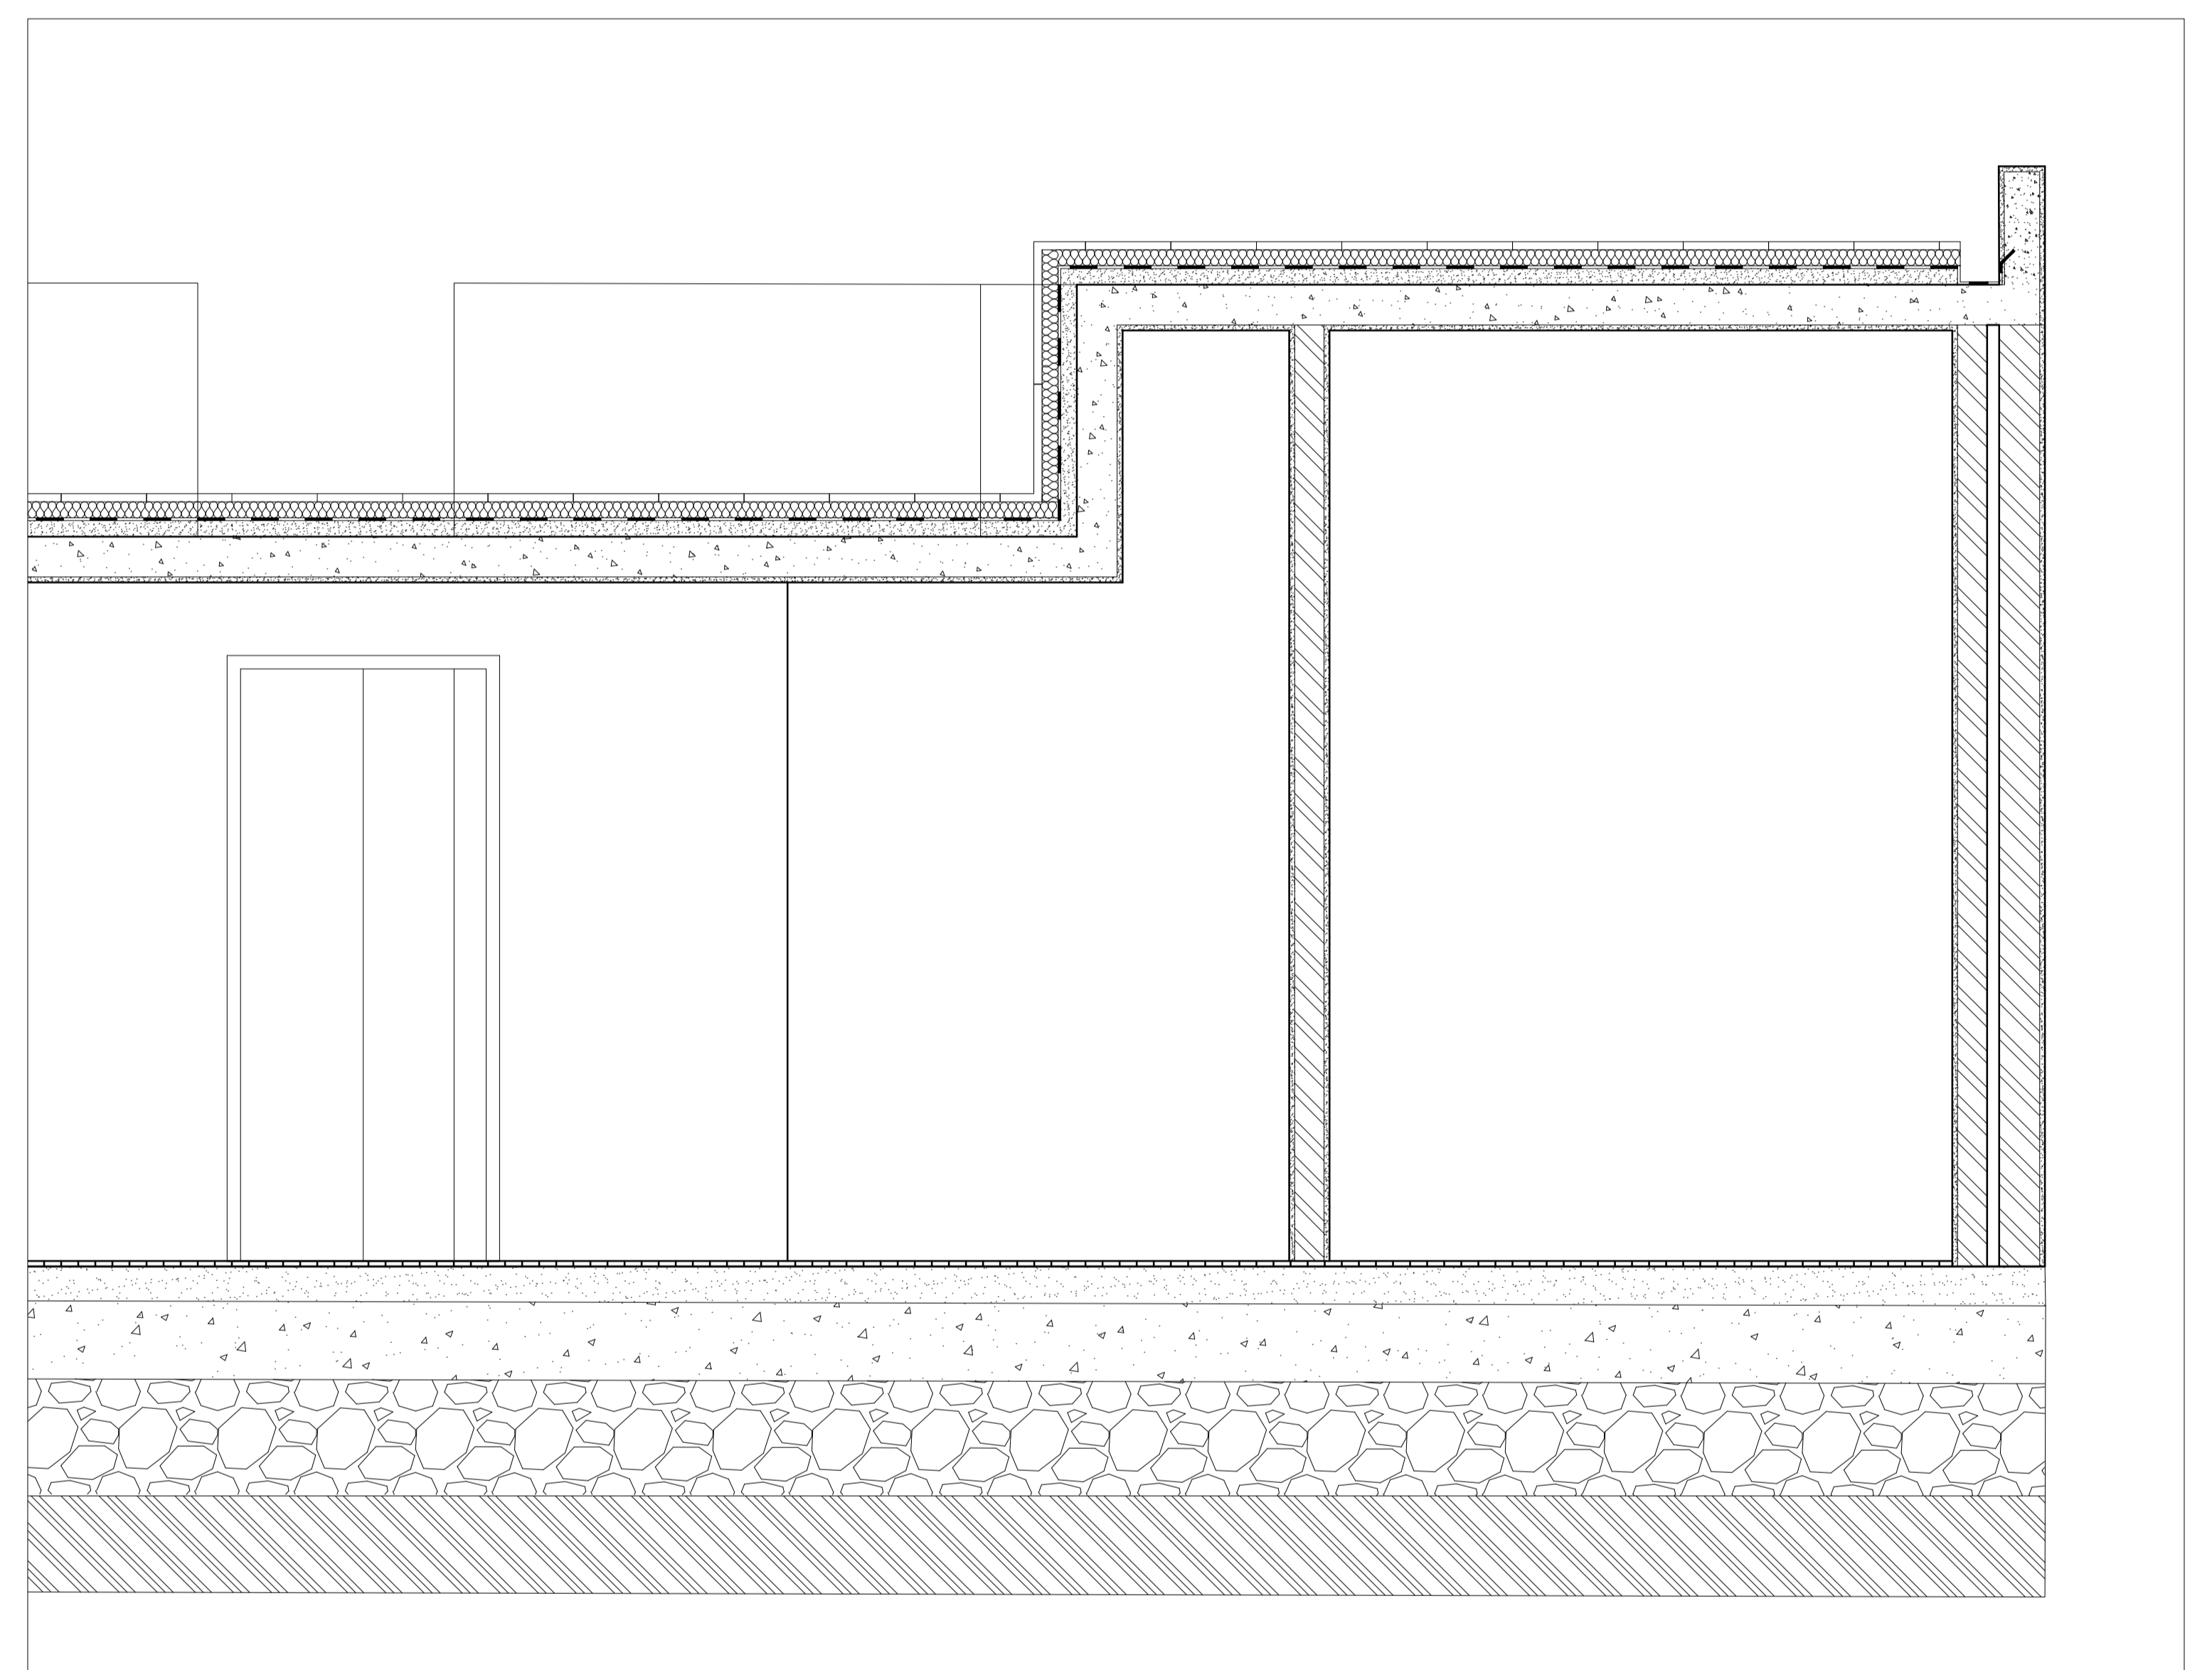

Representação digital - Faul 2023/24

Trabalho 1: Casa Antonio Carlos Siza

Diana Rocha N°20221248 TMIARQ E

Planta esc. 1:100

Pormenor da porta esc. 1:10

Pormenor janela 1:1

Corte BB' esc. 1:10

Pormenor à esc. 1:5